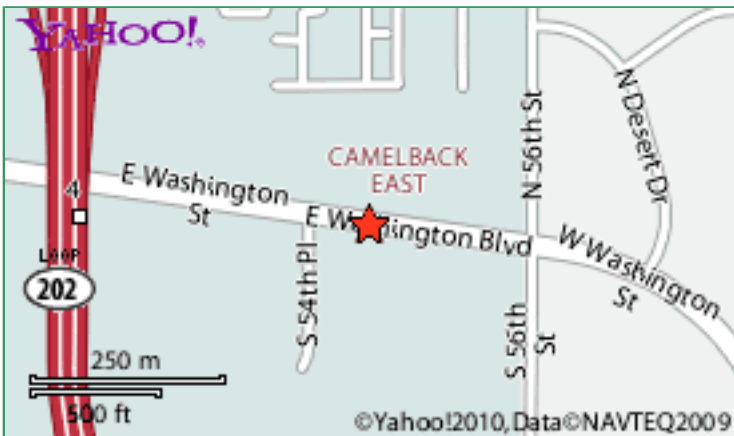

### Data One Direct

5450 E Washington St Ste 2

Phoenix, AZ 85034

(602) 273-1928

Website: N/A

E-Mail: N/A

## Map